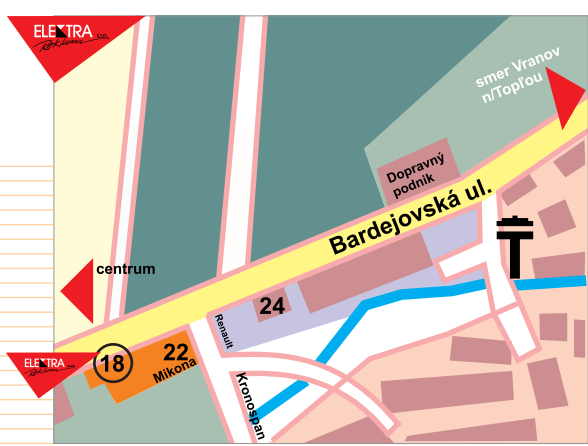

- obchodný riaditeľ: 74 80 771
- grafické pracovisko: 74 80 772
- 74 80 774
- predaj materiálu: 74 80 777
- ekonomický úsek: 74 80 770
- fax: 74 80 779