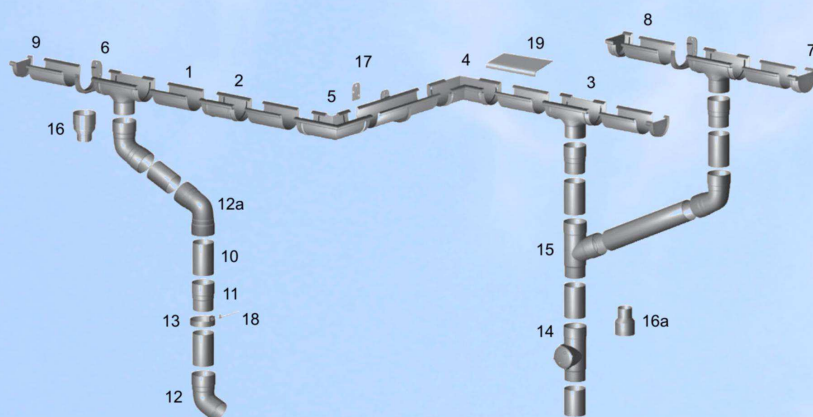

GAMRAT MAGNAT

Moderné odkvapové systémy

1. Strešný žľab
2. Spojka žľabu
3. Kotlík
4. Vnútorňý roh
5. Vonkajší roh
6. Žľabový držiak
7. Čelko pravé
8. Čelko ľavé
9. Čelko univerzálne
10. Odkvapová rúra
11. Spojka odkvapovej rúry
12. Koleno
- 12a. Dvojhrdlové koleno pre rúru
13. Objímka odkvapovej rúry
14. Vodovodná tvarovka
15. Tvarovka
16. Redukcia
- 16a. Opačná redukcia
17. Upínacia lišta
18. Háč svorky so skrutkou L
19. Odkvapová lišta